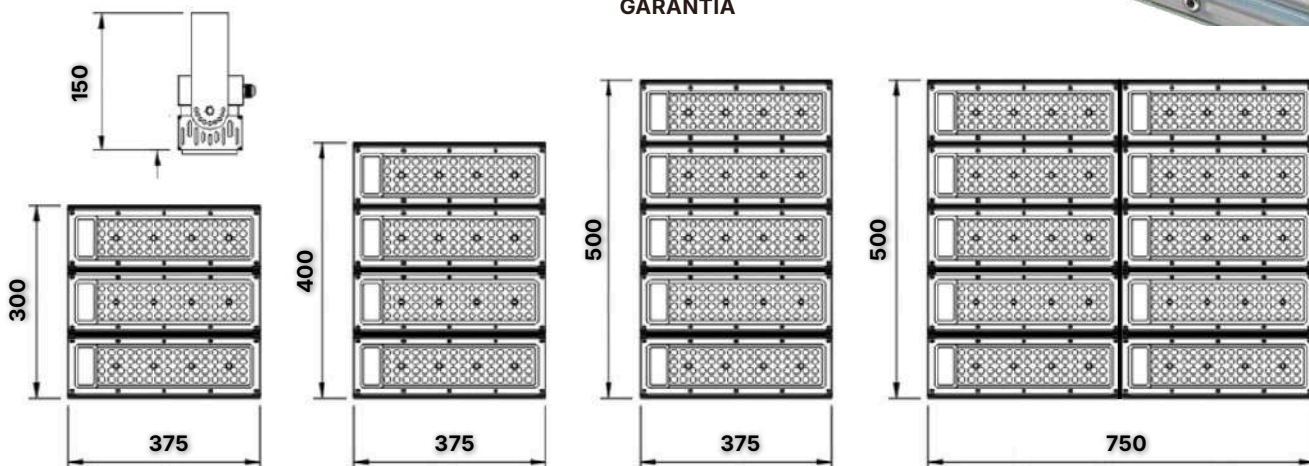

ILUMINE QUADRAS E
CAMPOS DE FUTEBOL