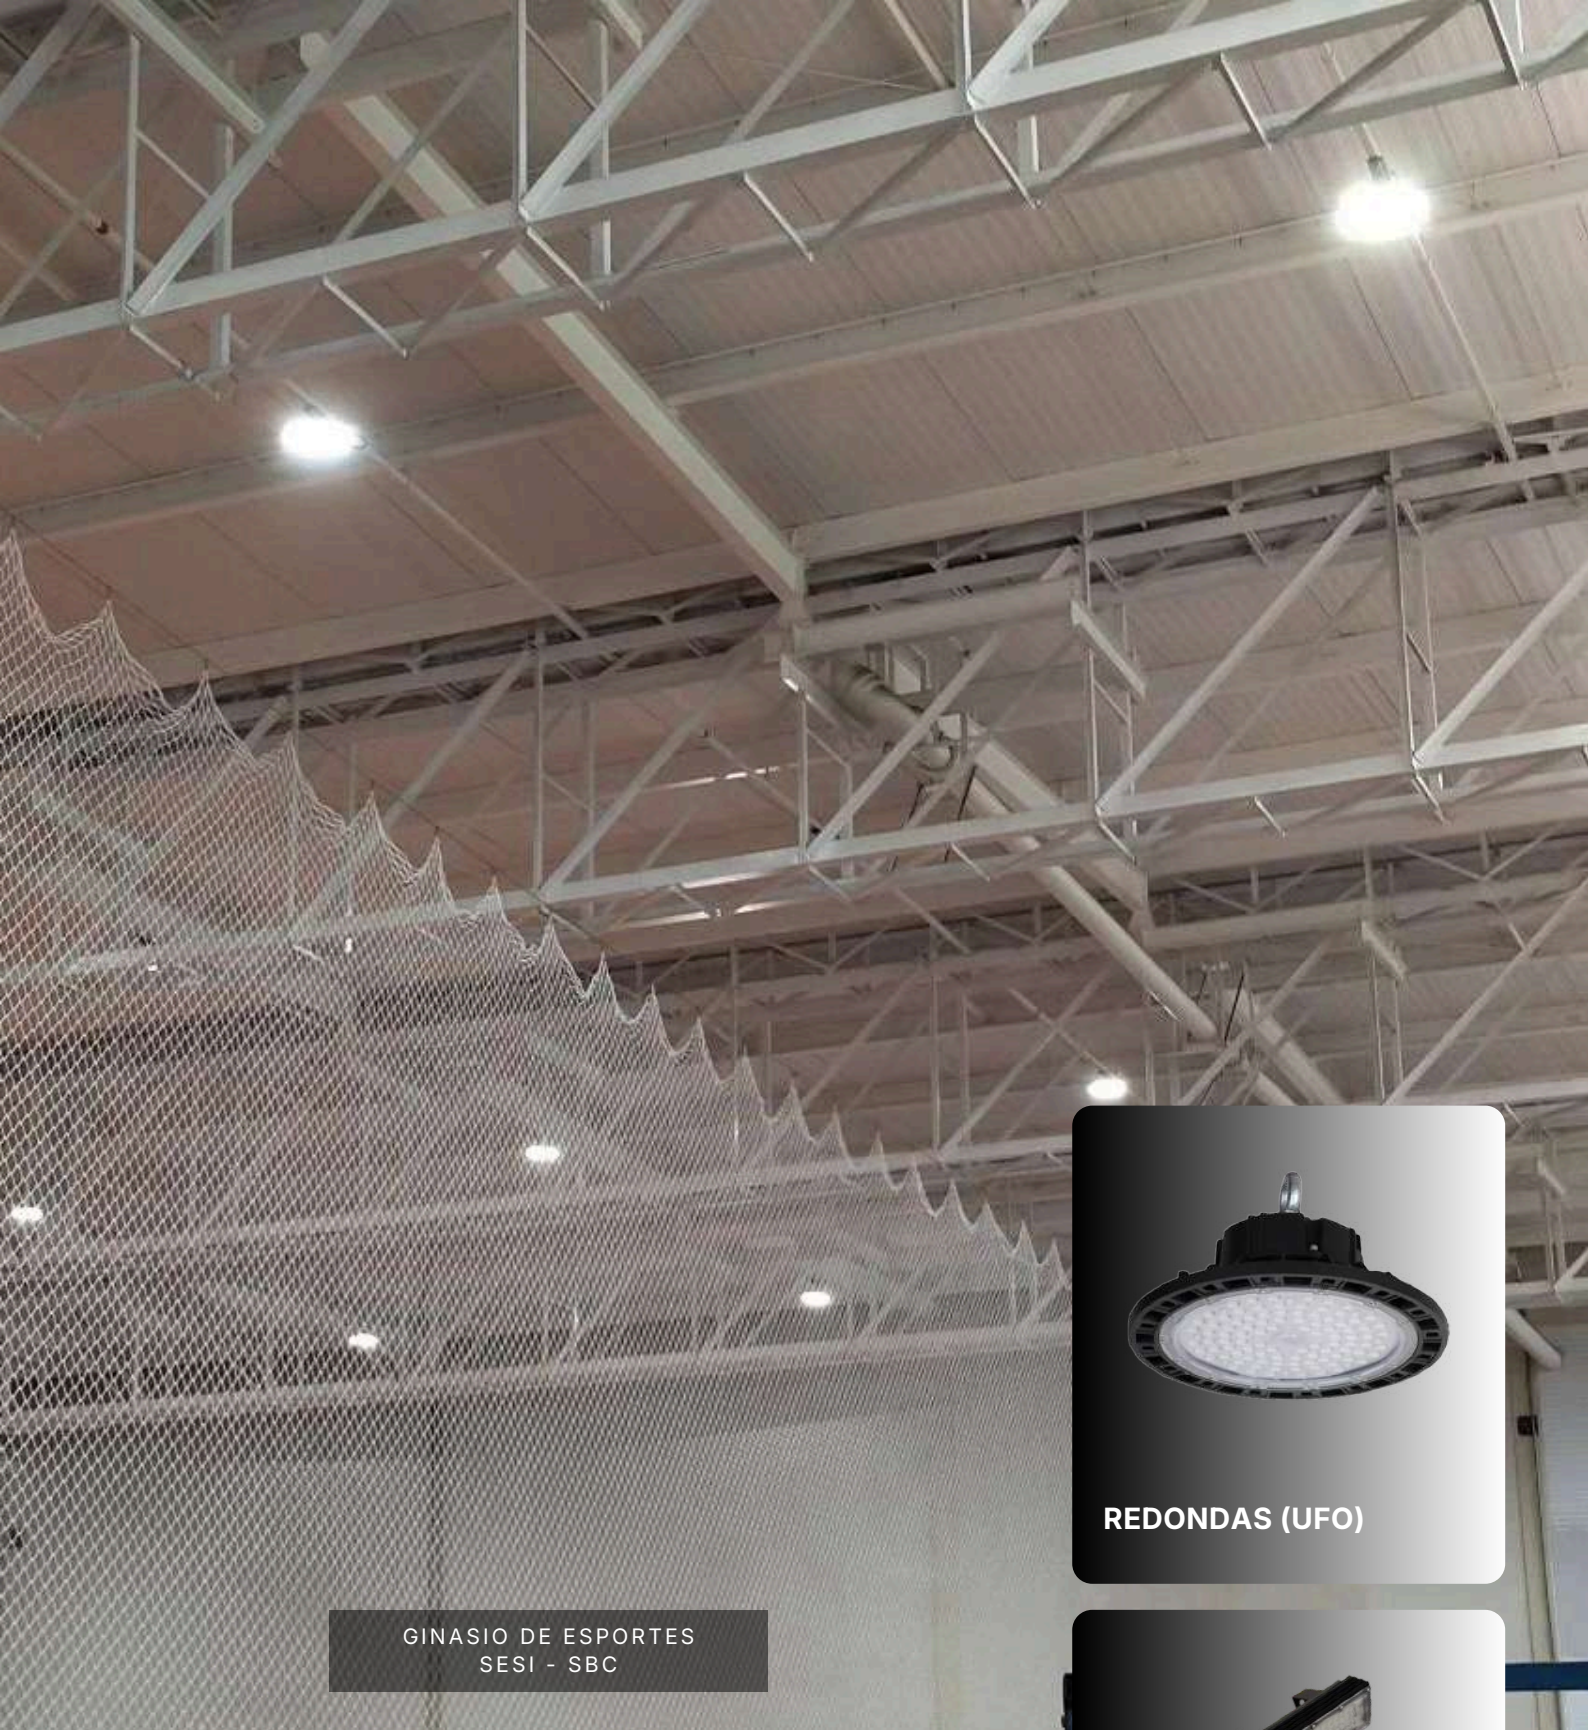

CORES:

BRANCO / PRETO / MARROM
CORTEM / CINZA

DIMMER
SOB
CONSULTA

GINASIO DE ESPORTES
SESI - SBC

PENDENTES TÉCNICOS (USO PROFISSIONAL)

REDONDAS (UFO)

MODULARES

PI-21 UFO - ECO LED