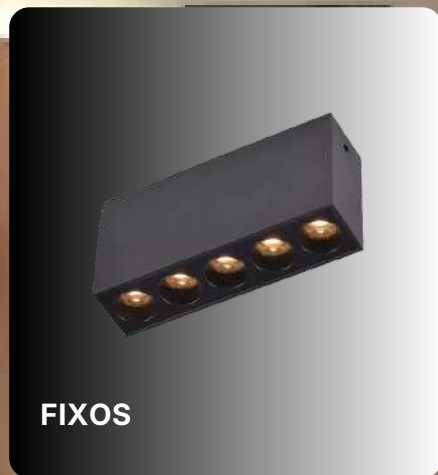

SOBREPOR (PLAFONS)