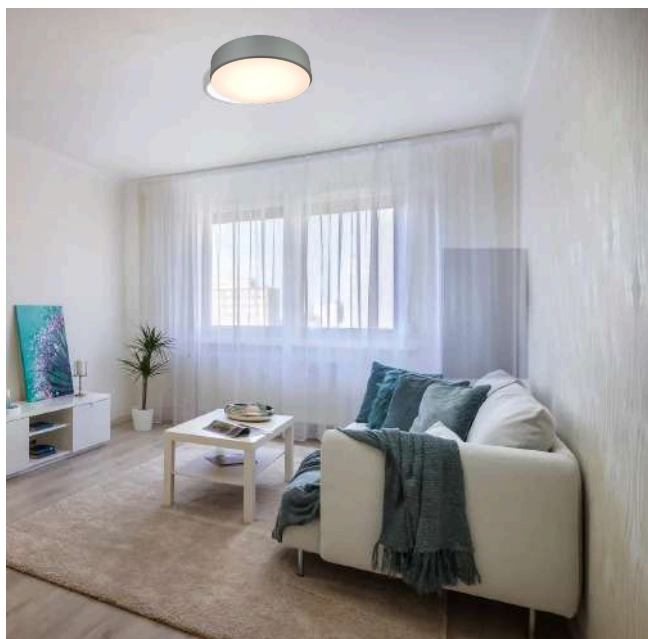

PFD-77 LED

DIMENSÕES:

11,5CM X 11,5CM X 5,3CM (10W)
19,5CM X 19,5CM X 5,3CM (20W)
22,5CM X 22,5CM X 5,3CM
(30W/40W)

CORES:

BRANCO / PRETO / MARROM
CORTEM / CINZA

LUMINÁRIA QUADRADA DE SOBREPOR FACHO DIFUSO RECUADO - CORPO EM CHAPA DE AÇO TRATADO E PINTADO EM EPÓXI PÓ POLIESTER - DIFUSOR EM PS FOSCO - MOLDURA EXTERNA EM ABS INJETADO PLACA DE LED INTEGRADO COM POTÊNCIAS DE 10W, 20W, 30W E 40W

3000K

4000K

5000K

IRC 80

BI-VOLT

IP20

PFD-82

DIMENSÕES:

LPD LED DICRÓICA
DIAM 8CM X 12,5CM

LPD LED PAR 20
DIAM 10,5CM X 15CM

CORES:

BRANCO / PRETO

LUMINÁRIA REDONDA DE SOBREPOR FACHO DIRECIONÁVEL - CORPO 100% EM ABS INJETADO
USO INTERNO

IP20

1X LPD LED DICRÓICA

1X LPD LED PAR 20

PFD-83

DIMENSÕES:

LPD LED DICRÓICA
8CM X 8CM X 12,5CM

LPD LED PAR 20
10,5CM X 10,5CM X 15CM

CORES:

BRANCO / PRETO

LUMINÁRIA QUADRADA DE SOBREPOR FACHO DIRECIONÁVEL - CORPO 100% EM ABS INJETADO
USO INTERNO

IP20

1X LPD LED DICRÓICA

1X LPD LED PAR 20

PFD-84 LED

LUMINÁRIA DE SOBREPOR DECORATIVA - CORPO EM ALUMÍNIO REPUXADO E PINTADO EM EPÓXI PÓ POLIESTER E DIFUSOR EM PS FOSCO - **2 TAMANHOS DISPONÍVEIS: DIÂMETROS DE 40CM E 60CM** NAS POTÊNCIAS DE 27W E 45W
USO INTERNO

2700K

3000K

4000K

IRC 80 / 90

BI-VOLT

IP20

DIMENSÕES:

DIAM 40CM X 10CM (27W)
DIAM 60CM X 10CM (45W)

CORES:

BRANCO / PRETO / MARROM
CORTEM / CINZA

DIMMER
SOB
CONSULTA