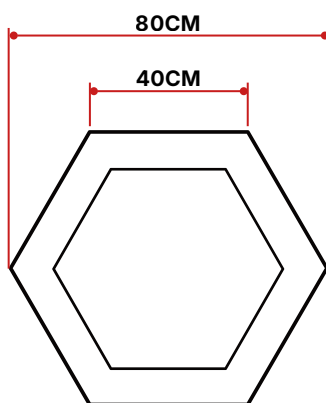

PD-49 LED

PERFIL DE ALUMÍNIO EXTRUDADO
DIMENSÕES:
60CM LARGURA X 70CM ALTURA

DIMMER
SOB
CONSULTA

PENDENTE TÉCNICO FACHO DIRETO - CORPO EM PERFIL DE ALUMÍNIO EXTRUDADO - PINTURA EM EPÓXI PÓ POLIESTER - SUSPENSO POR CABO DE AÇO E CABO PP COMPRIMENTO PADRÃO DE 1,0M - DIFUSOR EM ACRILICO FOSCO LED INTEGRADO NAS POTÊNCIAS DE 39W E 74W

USO INTERNO

2700K

3000K

4000K

IRC 80 / 90

BI-VOLT

IP20