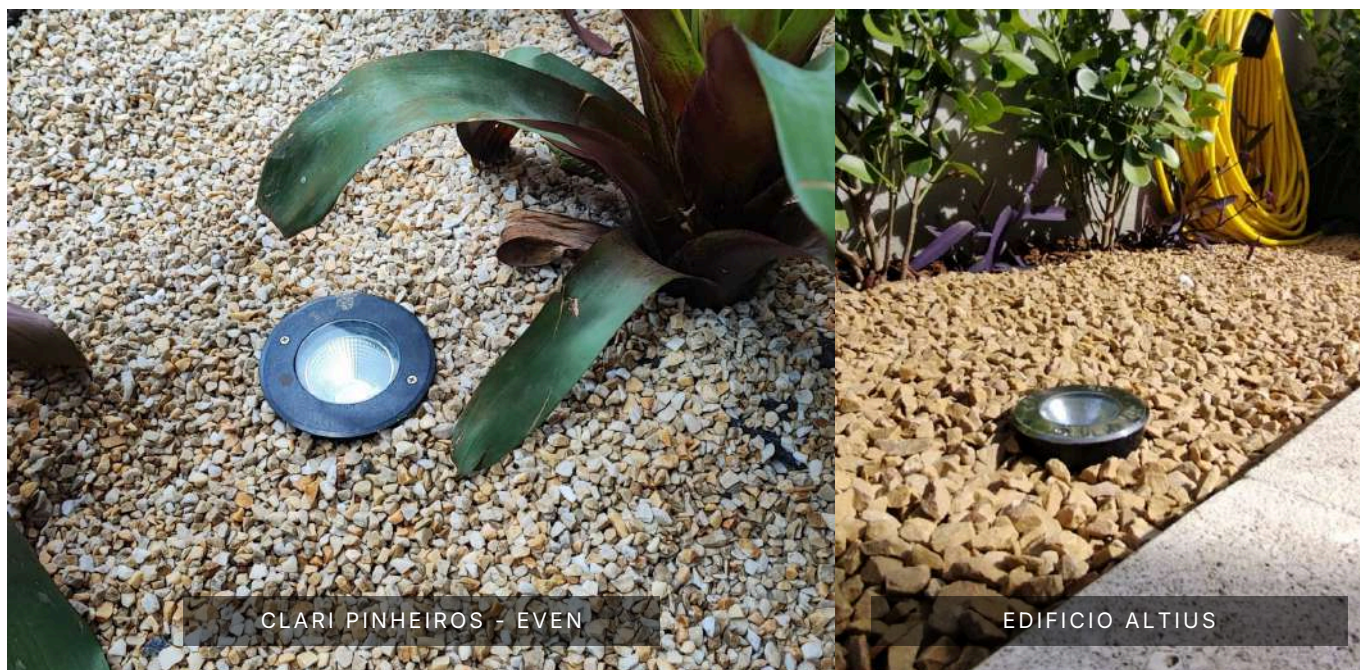

EP-46 LED

DIMENSÕES:

DIAM 6,5CM X 7CM (5W)
DIAM 10CM X 8CM (10W)
DIAM 12CM X 9CM (15W)
DIAM 13CM X 9CM (20W)

CORES:

PRETO

EMBUTIDO DE PISO EM AÇO INOX COM VIDRO TEMPERADO, REFLETOR METALIZADO E LED COB NAS POTÊNCIAS DE 5W, 10W, 15W E 20W (12° OU 24°) - OPÇÃO: GRELHA HONEY COMB PARA POTÊNCIAS DE 10W, 15W E 20W

USO EXTERNO

3000K

IRC 80

BI-VOLT

IP65

EP-47 LED

DIMENSÕES:

DIAM 4,4CM X 4,5CM (2W)

CORES:

BRANCO / PRETO

EMBUTIDO DE PISO TIPO BALIZADOR - CORPO EM ALUMÍNIO COM DIFUSOR EM ACRÍLICO - LED COB 2W E FACHO DE 36°

USO EXTERNO

3000K

IRC 80

BI-VOLT

IP67

EP-48 LED

DIMENSÕES:

DIAM 6CM X 5CM

CORES:

BRANCO / PRETO / MARROM
CORTEM / CINZA

BALIZADOR DE EMBUTIR EM PISO EM ALUMÍNIO INJETADO - 4 FACHOS - LED INTEGRADO 1W

USO EXTERNO

2700K

3000K

IRC 80

BI-VOLT

IP65

CLARI PINHEIROS - EVEN

EDIFÍCIO ALTIUS