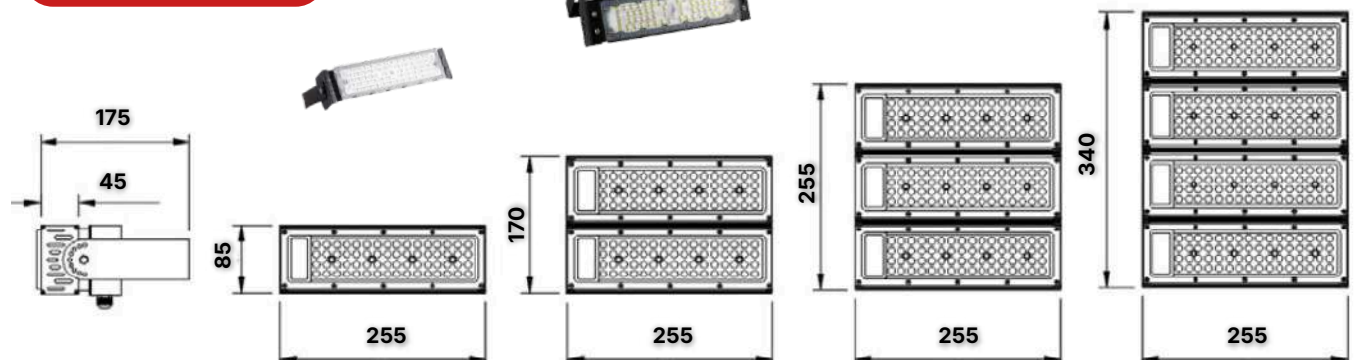

PJ-26 LED

DIMENSÕES:

DIAM 6CM X 7CM X 28CM

CORES:

PRETO

PROJETOR DE JARDIM TIPO ESPETO EM ALUMÍNIO INJETADO
- LED COB NAS POTÊNCIAS DE 3W, 5W E 7W
USO EXTERNO

2700K

3000K

IRC 80

BI-VOLT

IP65

PJ-44 LED

DIMENSÕES:

SOLICITE FICHA TÉCNICA DA LUMINÁRIA NA POTÊNCIA DE SUA PREFERÊNCIA

PROJETOR TIPO REFLETOR DE JARDIM EM ALUMÍNIO INJETADO, VIDRO TEMPERADO TRANSPARENTE - LED INTEGRADO NAS POTÊNCIAS DE 10W, 20W, 30W, 50W, 100W, 150W, 200W, 300W, 400W E 500W
USO EXTERNO

3000K

5000K

6500K

IRC 80

BI-VOLT

IP65

RGB (*)

(*)CONSULTE POTÊNCIAS DAS VERSÕES DISPONÍVEIS EM RGB

PJ-48 LED

PROJETOR MODULAR - CORPO EM ALUMÍNIO EXTRUDADO, LENTES EM POLICARBONATO 30° X 90° LED INTEGRADO NAS POTÊNCIAS DE 50W, 100W, 150W E 200W.

USO INTERNO OU EXTERNO

3000K

4000K

5000K

6500K

IRC 80

BI-VOLT

IP65

CONSULTE VERSÃO PARA ÁREA INTERNA COM DRIVER IP20