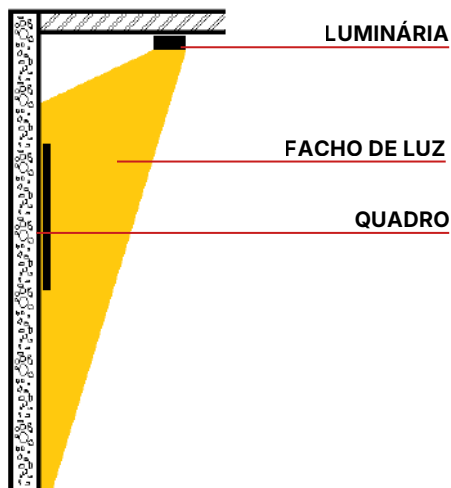

CORES:

BRANCO / PRETO

LUMINÁRIA RETANGULAR DE SOBREPOR FACHO ASSIMÉTRICO - CORPO EM CHAPA DE AÇO TRATADO E PINTADO EM EPÓXI PÓ POLIESTER - REFLETOR EM ALUMÍNIO ALTO BRILHO - LED INTEGRADO NAS POTÊNCIAS DE 18W, 36W E 64W
USO INTERNO

3000K

4000K

5000K

IRC 80

BI-VOLT

IP20

LUMINÁRIAS COM FACHO ASSIMÉTRICO (WALL WASHER) SÃO IDEAIS PARA A ILUMINAÇÃO DE QUADROS, PAREDES OU DESTAQUE DE OBJETOS