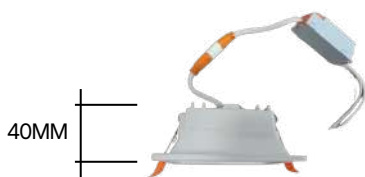

O DIFUSOR RECUADO AUMENTA O CONFORTO VISUAL E MESMO COM ESSE DETALHE, TODA A LINHA TEM APENAS 40MM DE ALTURA.

ALTURA DE TODOS OS
MODELOS PADRONIZADA EM
40MM

TODA A LINHA OPERA COM DRIVER DE ALTO FATOR DE POTÊNCIA (>0,9) BI-VOLT AUTOMÁTICO.