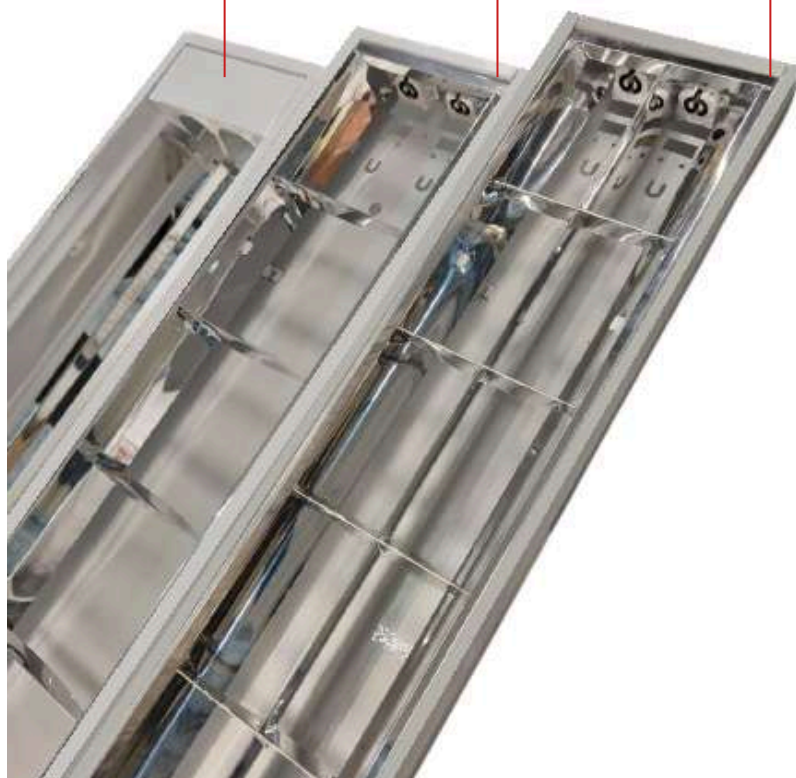

IP20

DIMENSÕES:

15CM X 61,8CM X 4,5CM
(2X9W/10W)

15CM X 124,3CM X 4,5CM
(2X18W/20W)

CORES:

BRANCO / PRETO

FEA-79 PAINEL BACK LIGHT LED

3 ANOS DE GARANTIA - DRIVER ALTO FATOR DE POTÊNCIA