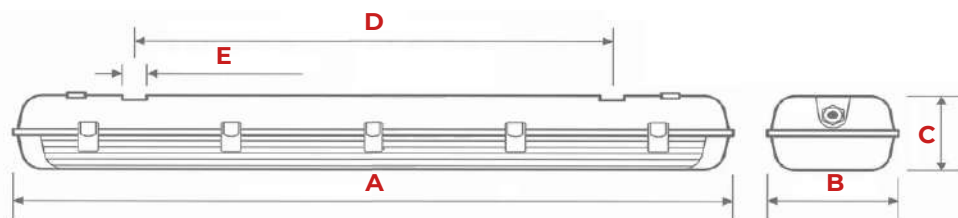

SOQUETES INCLUSOS

UTILIZA 2X LPD TUBO LED 9W/10W OU 18W/20W - NÃO INCLUSAS

A	B	C	D	E
660	87	54	300	59
1270	87	54	760	59