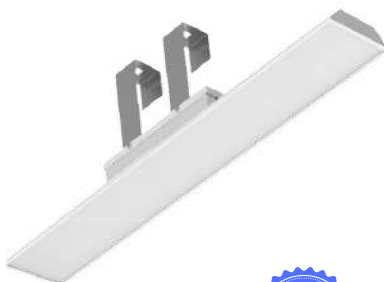

FSB-21 RETANGULAR LED

GARANTIA

DIMENSÕES:

9,5CM X 58,2CM X 5,6CM (18W)

9,5CM X 114,3CM X 5,6CM
(37W/64W/72W)

9,5CM X 170,4CM X 5,6CM
(100W)

9,5CM X 227,5CM X 5,6CM
(72W/144W)

CORES:

BRANCO / PRETO

LUMINÁRIA RETANGULAR DE SOBREPOR - CORPO EM CHAPA DE AÇO TRATADO E PINTADO EM EPÓXI PÓ POLIESTER - DIFUSOR EM PS FOSCO LED INTEGRADO NA POTÊNCIA DE 18W, 37W, 64W, 72W, 100W E 144W.

USO INTERNO

3000K

4000K

5000K

IRC 80

BI-VOLT

IP20