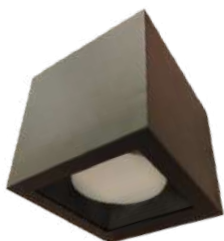

3000K

6500K

IRC 80

BI-VOLT

IP54

AE-59 LED

DIMENSÕES:

16CM X 16CM X 17CM