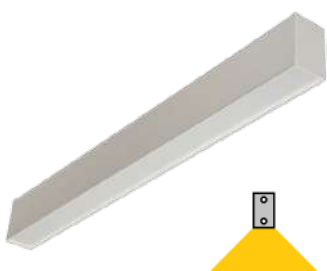

DIMENSÕES:

8,6CM X 64CM X 13CM
(1X 9W/10W)

8,6CM X 125CM X 13CM
(1X 18W/20W)

CORES:

BRANCO / PRETO / CINZA /
MARROM CORTEM

PENDENTE TÉCNICO COM FACHO DIRETO - CORPO EM CHAPA
DE AÇO TRATADO E PINTADO EM EPÓXI PÓ POLIESTER -
DIFUSOR EM PS FOSCO - SUSPENSO POR CABO DE AÇO E
ALIMENTADO POR CABO PP COMPRIMENTO PADRÃO DE 1,0M