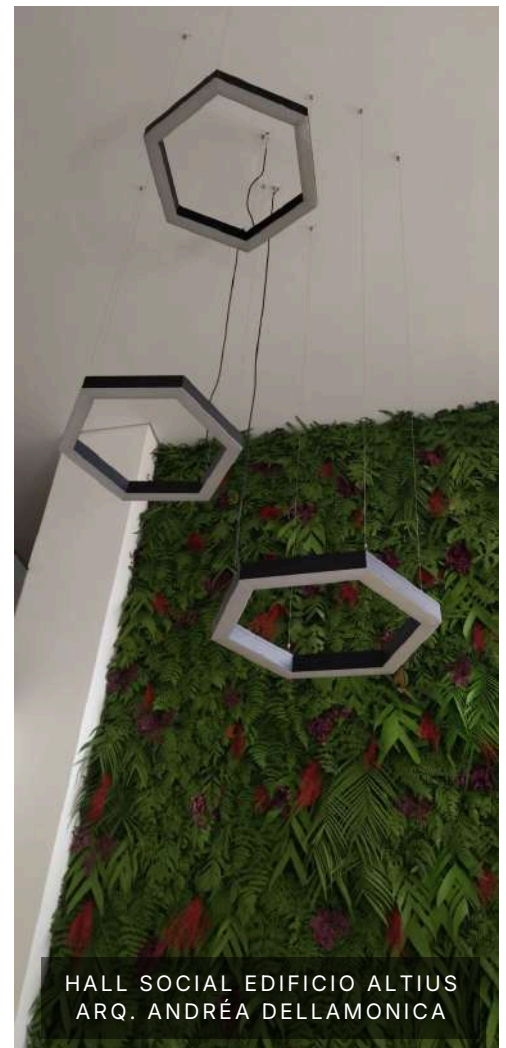

HALL SOCIAL EDIFÍCIO ALTIUS
ARQ. ANDRÉA DELLAMONICA