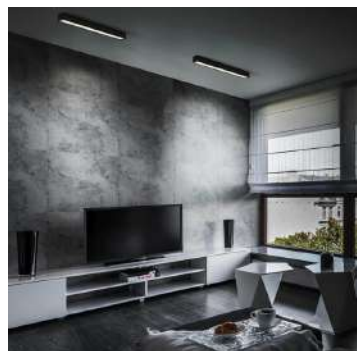

FSA-21 RETANGULAR

DIMENSÕES:

10,8CM X 61,4CM X 7,5CM (2X9W/10W)
10,8CM X 122,5CM X 7,5CM (2X18W/20W)

CORES:

BRANCO / PRETO

LUMINÁRIA TIPO CALHA ABERTA RETANGULAR DE SOBREPOR - CORPO EM CHAPA DE AÇO TRATADO E PINTADO EM EPÓXI PÓ POLIESTER E REFLETOR EM ALUMÍNIO ALTO BRILHO
2X TUBO LED 9W/10W
2X TUBO LED 18W/20W

USO INTERNO

IP20

FSA-21 RETANGULAR ECO BAIXA

DIMENSÕES:

11,5CM X 61CM X 4CM (2X9W/10W)
11,5CM X 122CM X 4CM (2X18W/20W)

CORES:

BRANCO / PRETO

LUMINÁRIA TIPO CALHA ABERTA RETANGULAR DE SOBREPOR - CORPO EM CHAPA DE AÇO TRATADO E PINTADO EM EPÓXI PÓ POLIESTER E REFLETOR EM ALUMÍNIO ALTO BRILHO
2X TUBO LED 9W/10W
2X TUBO LED 18W/20W

USO INTERNO

IP20

FSA-32 RETANGULAR

DIMENSÕES:

8,6CM X 60CM X 13CM (1X OU 2X9W/10W)
8,6CM X 120CM X 13CM (1X OU 2X18W/20W)

CORES:

BRANCO / PRETO

LUMINÁRIA RETANGULAR DE SOBREPOR DIFUSA - CORPO EM CHAPA DE AÇO TRATADO E PINTADO EM EPÓXI PÓ POLIESTER - DIFUSOR EM PS FOSCO.
1X OU 2X TUBO LED 9W/10W
1X OU 2X TUBO LED 18W/20W

USO INTERNO

IP20

FSA-32 RETANGULAR LED

DIMENSÕES:

6,8CM X 58CM X 6,3CM (18W)
6,8CM X 114CM X 6,3CM (37W E 64W)
8CM X 114CM X 9CM (37W/64W/74W)

CORES:

BRANCO / PRETO

LUMINÁRIA RETANGULAR DE SOBREPOR DIFUSA - CORPO EM CHAPA DE AÇO TRATADO E PINTADO EM EPÓXI PÓ POLIESTER - DIFUSOR EM PS FOSCO. LED INTEGRADO NAS POTÊNCIAS DE 18W, 37W, 64W E 74W.

USO INTERNO

3000K

4000K

5000K

IRC 80

BI-VOLT

IP20