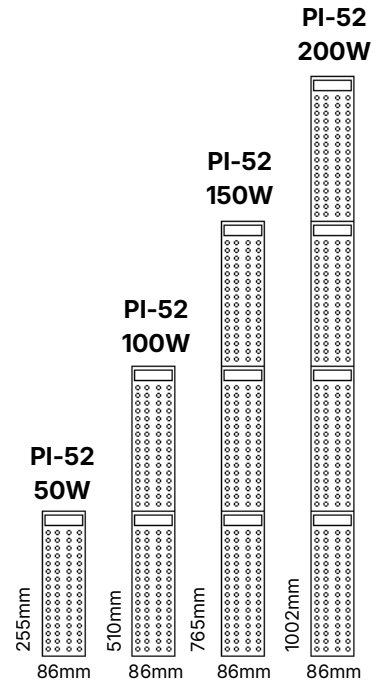

ACESSÓRIO:
GANCHO PARA FIXAÇÃO EM PERFIL DO TIPO ELETROCALHA

GARANTIA