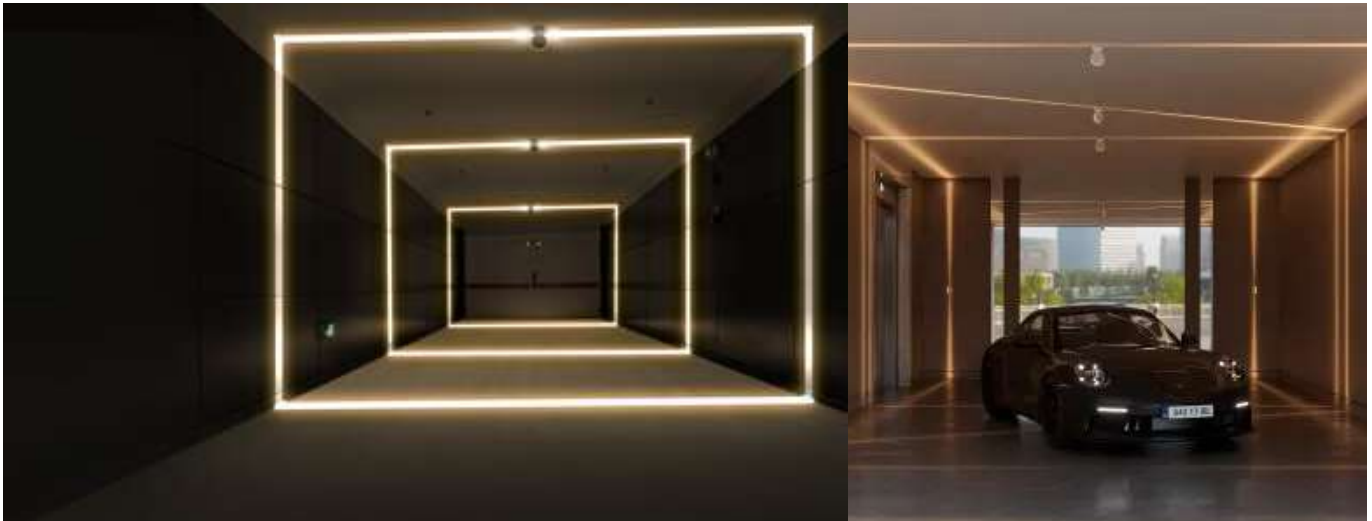

CORES:

BRANCO / PRETO

3000K

IRC 80	BI-VOLT	IP65

DESENHE A LUZ EM SEUS AMBIENTES COM O PROJETOR ESCULTURAL LED PJ-61 - USADO PARA CRIAR EFEITOS OU DESTACAR JANELAS E DETALHES DE ARQUITETURA