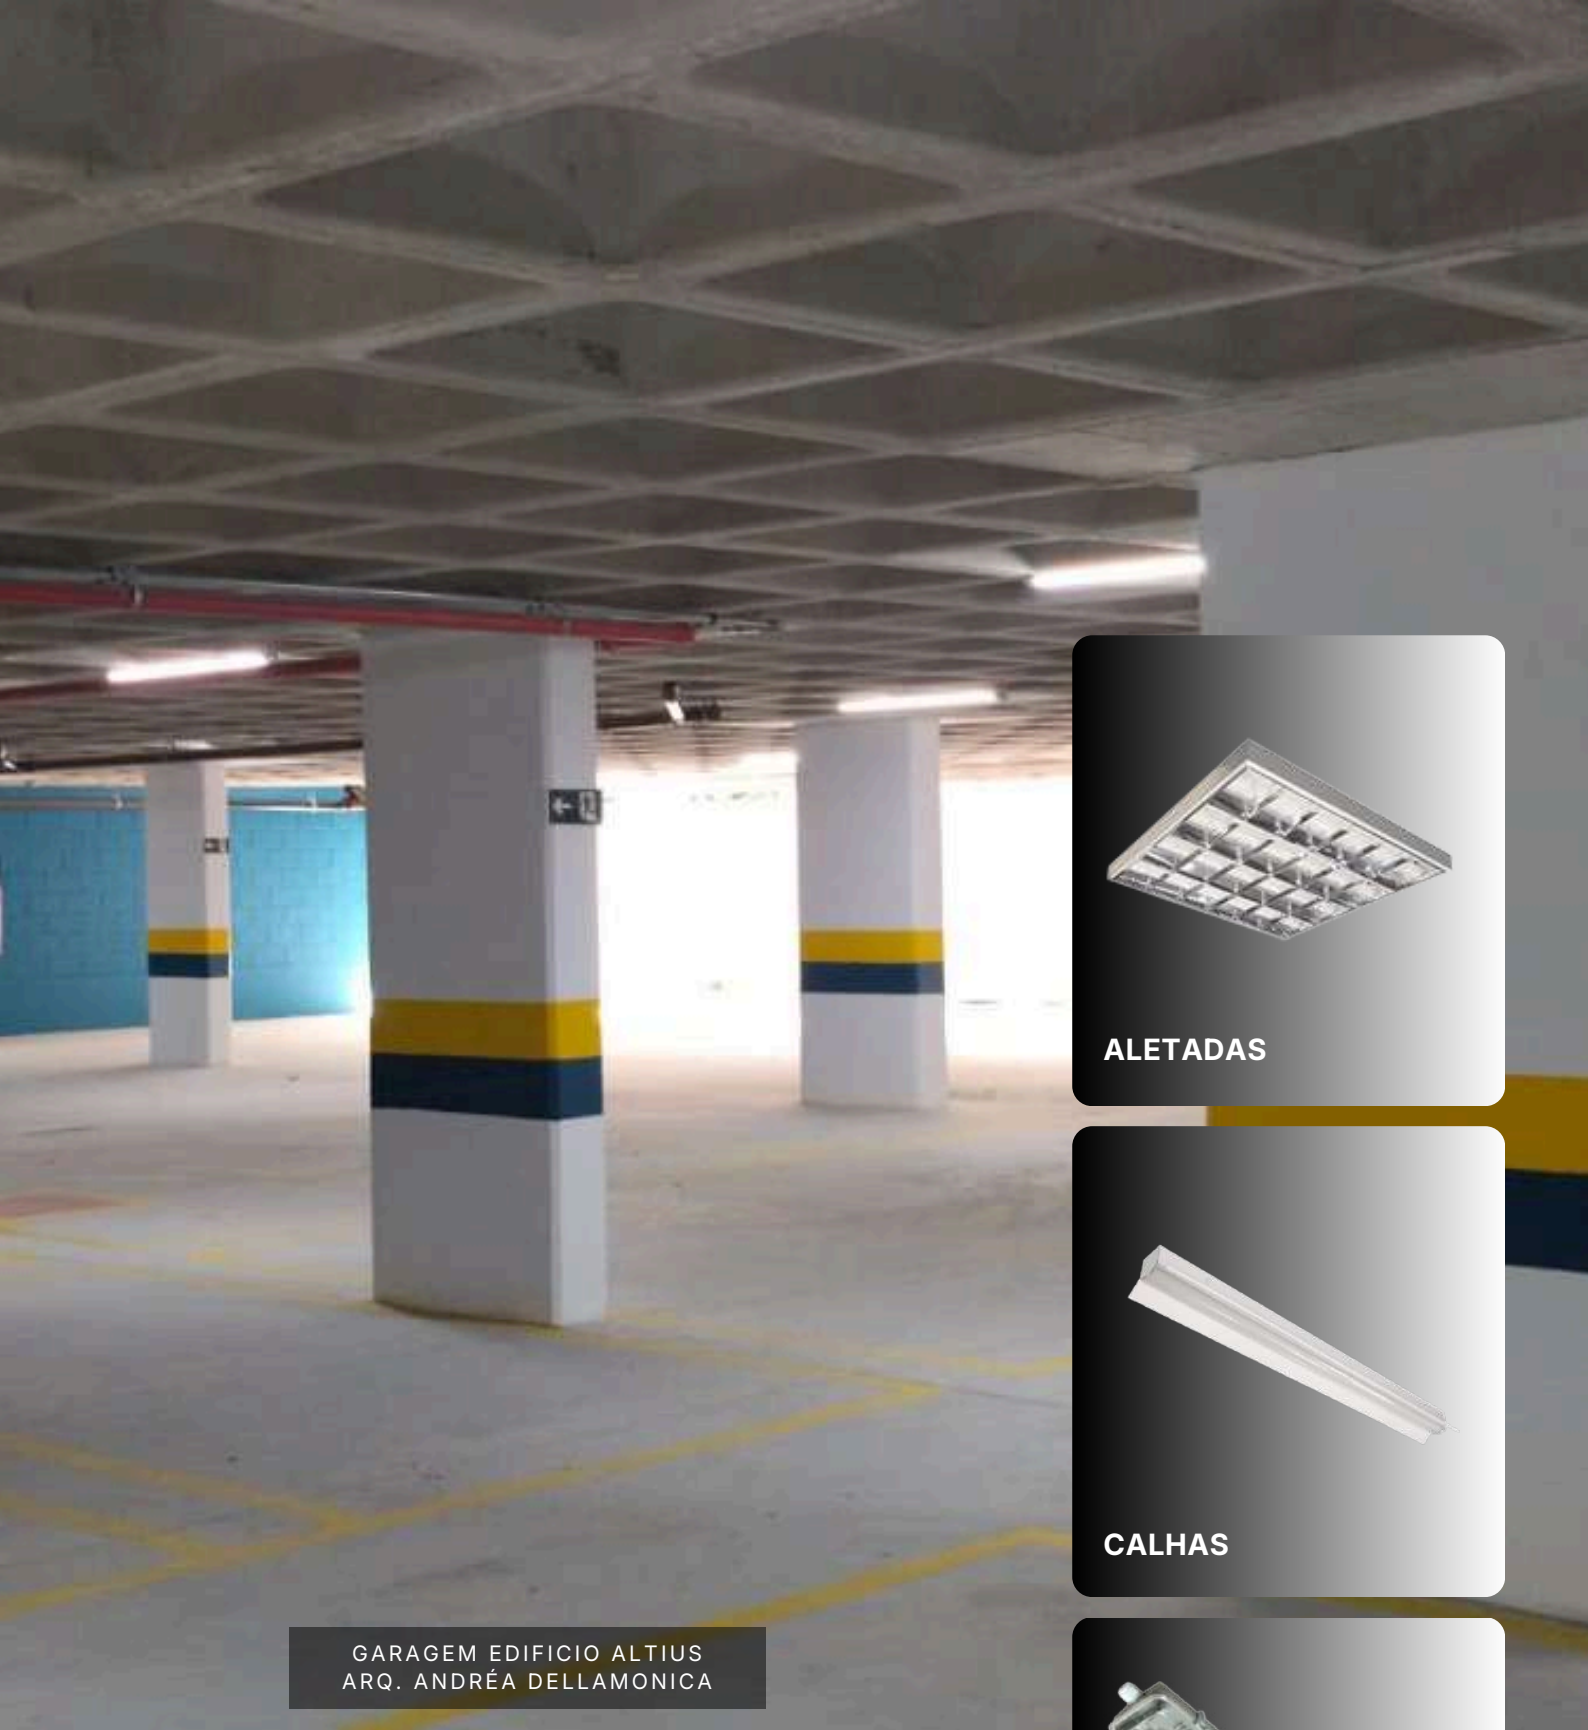

GARAGEM EDIFÍCIO ALTIUS
ARQ. ANDRÉA DELLAMONICA

LUMINÁRIAS COMERCIAIS DE SOBREPOR