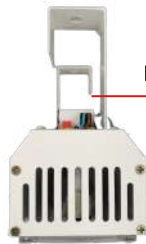

PI-52 MODULAR LED

LUMINÁRIA MODULAR DE SOBREPOR - CORPO EM ALUMÍNIO EXTRUDADO, TRATADO E PINTADO EM EPÓXI PÓ POLIÉSTER - LENTES EM POLICARBONATO 30° X 90°

LED INTEGRADO NAS POTÊNCIAS DE 50W, 100W, 150W E 200W.
USO INTERNO

3000K

4000K

5000K

IRC 80

BI-VOLT

IP54

ACESSÓRIO:
GANCHO PARA FIXAÇÃO EM PERFIL DO TIPO ELETROCALHA

GARANTIA