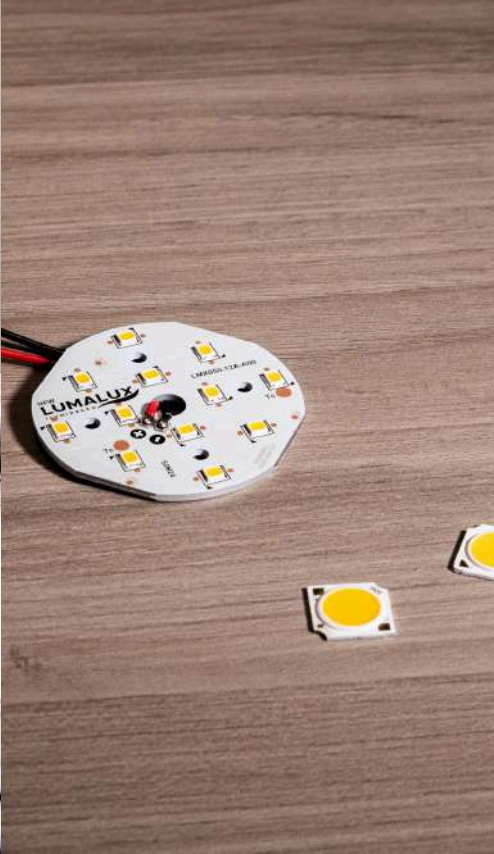

LINHA 2026

NEW
LUMALUX
ILUMINAÇÃO
Luz que transforma

CATÁLOGO GERAL DE PRODUTOS

EDIFÍCIO FIDALGA - ROCONTEC

CLARI PINHEIROS - EVEN

QUEM SOMOS

História

Somos uma empresa especializada em desenvolver, fabricar, importar e comercializar luminárias com a tecnologia LED no Brasil.