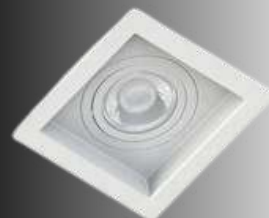

EDQ-75 (PÁG 16)

CLARI PINHEIROS - EVEN

EMBUTIDOS QUADRADOS E RETANGULARES

FIXOS

DIFUSOS

DIRECIONÁVEIS