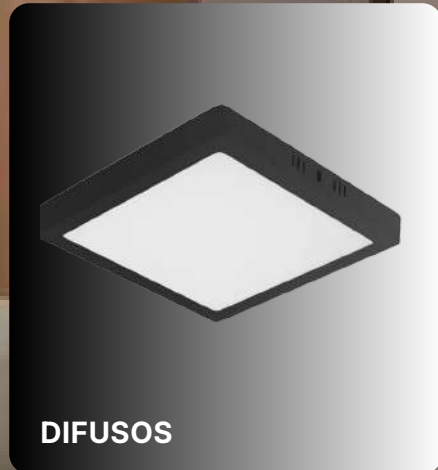

SOBREPOR (PLAFONS)