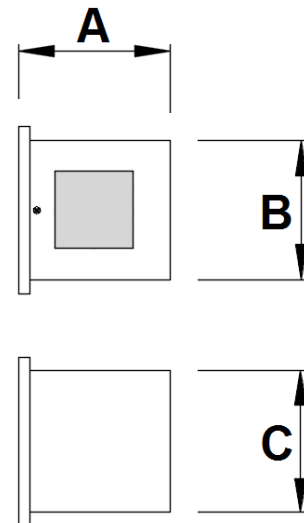

BS-08

Balizador de sobrepor

Descrição Técnica:

Luminária tipo arandela de sobrepor com efeito de luz para cima e para baixo.

Corpo em alumínio com acabamento em pintura eletrostática epóxi-pó na cor branca.

Difusor em vidro plano temperado e fosco.

3000K

Aplicação:

| Lâmpada | Potência | A | B | C |
|------------------|----------|-----|-----|-----|
| Halógena Halopin | 1 x 40W | 108 | 100 | 100 |
| Halopin LED | 1 x 3W | 108 | 100 | 100 |

Medidas em mm

1 ANO
GARANTIA

25.000h
VIDA ÚTIL

IP 65
GRAU DE PROTEÇÃO

FÁCIL
INSTALAÇÃO