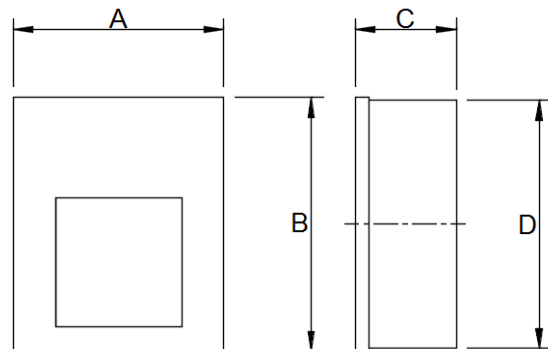

BS-30

Balizador de sobrepor

Descrição Técnica:

Luminária tipo arandela de sobrepor decorativa de balizamento. Corpo em alumínio com acabamento em pintura eletrostática epóxi-pó na cor branca. Refletor em alumínio anodizado alto brilho.

OBS: Somente uso interno.

Potência:

1 x Halógena Halopin 40W
1 x Halopin LED 3W

3000K

Aplicação:

Lâmpada	Potência	A	B	C
Halógena Halopin	40W	109	130	53
Halopin LED	3W	109	130	53

Medidas em mm

1 ANO
GARANTIA