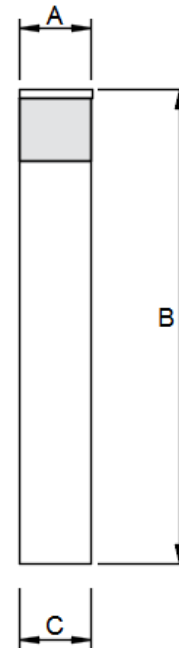

**BS-39**

Balizador de sobrepor

**Descrição Técnica:**

Luminária tipo poste balizador de sobrepor.  
Corpo em alumínio com acabamento em pintura eletrostática epóxi-pó na cor branca ou preta.  
Difusor em policarbonato translúcido.

Lâmpada	Potência	A	B	C
Bulbo LED	9W	76 x76	505	75

Medidas em mm

**1 ANO**  
GARANTIA

**25.000h**  
VIDA ÚTIL

**IP 65**  
GRAU DE PROTEÇÃO

**FÁCIL**  
INSTALAÇÃO