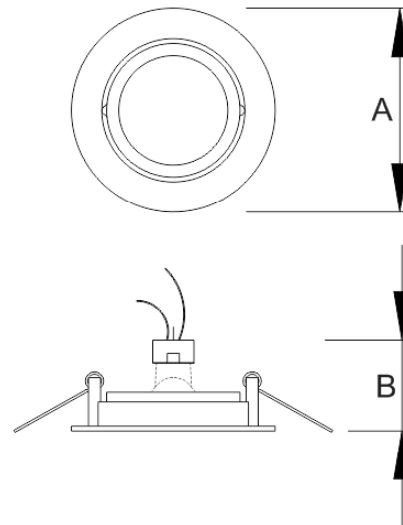

EDR-06

Luminária de Embutir

Descrição Técnica:

Luminária redonda de embutir orientável.
Corpo em alumínio com acabamento em pintura eletrostática epóxi-pó na cor branca.

3000K

Aplicação:

Lâmpada	Potência	A	B	Nicho
Dicróica LED	6W	Ø88	50	Ø70

Medidas em mm

1 ANO
GARANTIA

25.000h
VIDA ÚTIL

IP 20
GRAU DE PROTEÇÃO

FÁCIL
INSTALAÇÃO