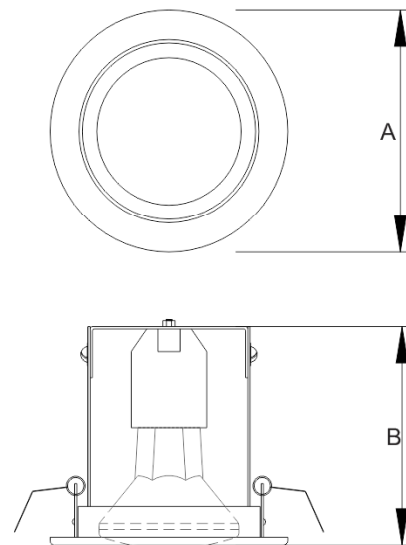

EDR-12

Luminária de Embutir

Descrição Técnica:

Luminária redonda de embutir orientável.
Corpo em alumínio com acabamento em pintura eletrostática epóxi-pó na cor branca.

3000K

Aplicação:

Lâmpada	Potência	A	B	Nicho	Tamanho
PAR 20 LED	7W	Ø107	100	Ø90	P
PAR 30 LED	10W	Ø148	115	Ø127	M

Medidas em mm

1 ANO
GARANTIA

25.000h
VIDA ÚTIL

IP 20
GRAU DE PROTEÇÃO

FÁCIL
INSTALAÇÃO