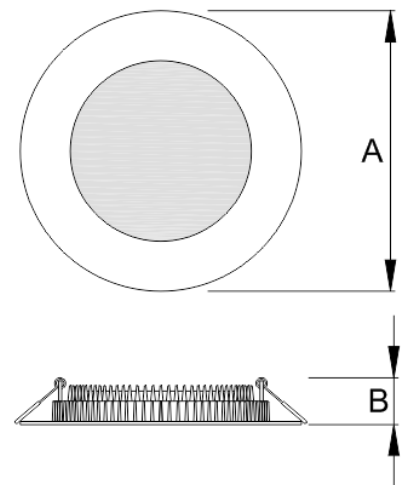

EDR-54

Luminária de Embutir

Descrição Técnica:

Luminária circular de embutir.
Corpo em alumínio com acabamento em pintura eletrostática epóxi-pó na cor branca.
Difusor plano em acrílico jateado.
Driver On/Off 127~230VAC 50/60Hz

*Os lúmens informados referem ao fluxo total do sistema.

- 3000K
- 4000K
- 6500K

Aplicação:

Potência	Fluxo Luminoso	A	B	Nicho
06 W	450 LM	Ø120	25	Ø105 MM
12 W	900 LM	Ø172	25	Ø155 MM
18 W	1350 LM	Ø220	25	Ø200 MM
24 W	1800 LM	Ø300	25	Ø280 MM

Medidas em mm

1 ANO
GARANTIA

25.000h
VIDA ÚTIL

IP 20
GRAU DE PROTEÇÃO

FÁCIL
INSTALAÇÃO