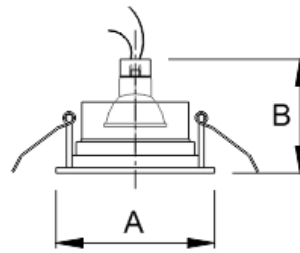

EDR-56

Luminária de Embutir

Descrição Técnica:

Luminária circular de embutir decorativa orientável. Corpo em alumínio injetado com acabamento em pintura eletrostática epóxi-pó na cor branca, com fundo recuado na opção de cor branca ou preta.

3000K

Aplicação:

Lâmpada LED	Potência	Lâmpada	Potência	A	B	Nicho
Dicróica	5W	Dicróica	50W	Ø105	72	Ø90
PAR 20	7W	PAR 20	50W	Ø130	120	Ø110
AR 70	7W	AR 70	75W	Ø130	120	Ø110
PAR 30	10W	PAR 30	50W	Ø184	160	Ø165
AR111	10W	AR111	50W	Ø184	160	Ø165

Medidas em mm

1 ANO
GARANTIA

25.000h
VIDA ÚTIL

IP 20
GRAU DE PROTEÇÃO

FÁCIL
INSTALAÇÃO