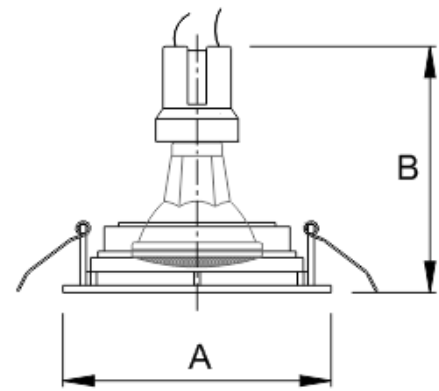

EDR-56

Luminária de Embutir

Descrição Técnica:

Luminária circular de embutir decorativa orientável. Corpo em alumínio injetado com acabamento em pintura eletrostática epóxi-pó na cor branca, com fundo recuado na opção de cor branca ou preta.

3000K

Aplicação:

Lâmpada LED	Potência	Lâmpada	Potência	A	B	Nicho
Dicróica	5W	Dicróica	50W	Ø105	72	Ø90
PAR 20	7W	PAR 20	50W	Ø130	120	Ø110
AR 70	7W	AR 70	75W	Ø130	120	Ø110
PAR 30	10W	PAR 30	50W	Ø184	160	Ø165
AR111	10W	AR111	50W	Ø184	160	Ø165

Medidas em mm

1 ANO
GARANTIA

25.000h
VIDA ÚTIL

IP 20
GRAU DE PROTEÇÃO

FÁCIL
INSTALAÇÃO