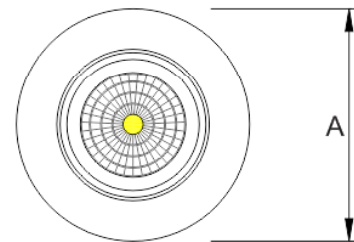

**EDR-57**

Luminária de Embutir

**Descrição Técnica:**

Luminária circular de embutir.  
Corpo em alumínio injetado com acabamento em pintura eletrostática epóxi-pó na cor branca.  
Refletor multifacetado.  
Difusor em vidro transparente com centro fosco.  
Driver ON/OFF 127-230VAC 50/60HZ .

**3000K**

**6500K**

**Aplicação:**

Potência	Fluxo Luminoso	A	B	Nicho
3 W	240 Lumens	Ø50	35	Ø45
3 W	240 Lumens	Ø70	40	Ø65
5 W	400 Lumens	Ø70	40	Ø65
7 W	560 Lumens	Ø85	45	Ø80

Medidas em mm

**1 ANO**  
GARANTIA