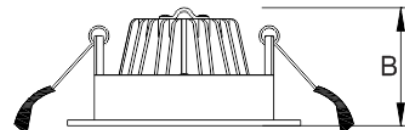

**EDR-57**

Luminária de Embutir

**Descrição Técnica:**

Luminária circular de embutir.  
Corpo em alumínio injetado com acabamento em pintura eletrostática epóxi-pó na cor branca.  
Refletor multifacetado.  
Difusor em vidro transparente com centro fosco.  
Driver ON/OFF 127-230VAC 50/60HZ .

**3000K**

**6500K**

**Aplicação:**

Potência	Fluxo Luminoso	A	B	Nicho
3 W	240 Lumens	Ø50	35	Ø45
3 W	240 Lumens	Ø70	40	Ø65
5 W	400 Lumens	Ø70	40	Ø65
7 W	560 Lumens	Ø85	45	Ø80

Medidas em mm

**1 ANO**  
GARANTIA