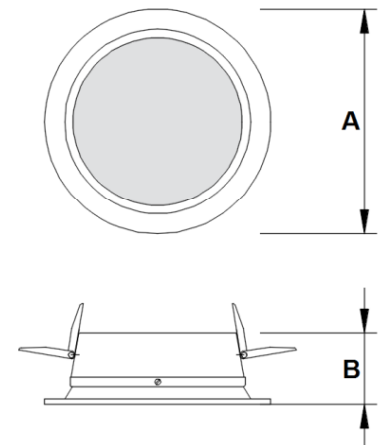

EDR-74

Luminária de Embutir

Descrição Técnica:

Luminária circular de embutir.
Corpo em alumínio com acabamento em pintura eletrostática epóxi-pó na cor branca.
Difusor plano em poliestireno translúcido.
Driver On/Off 127~230Vac 50/60Hz

Estética

Escola

Restaurante

Loja

Potência	Fluxo Luminoso	A	B	Nicho
8 W	720 LM	Ø190	60	Ø160 MM
20W	1851 LM	Ø190	60	Ø160 MM
30 W	2777 LM	Ø230	64	Ø180 MM
40W	3806 LM	Ø230	64	Ø180 MM

Medidas em mm

3/5* ANOS

GARANTIA